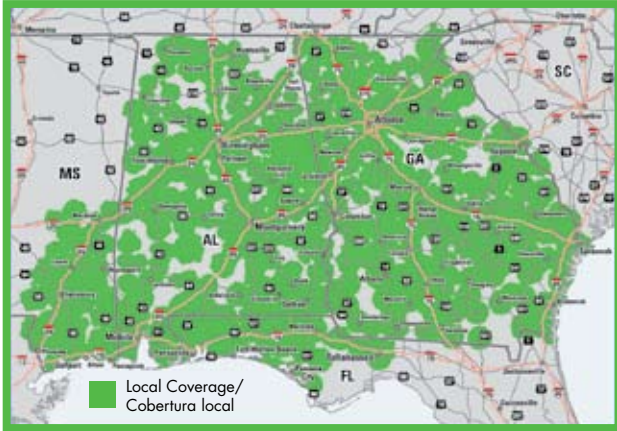

Coverage from your backyard to the big city.
Cobertura total al alcance de tu mano.

Regional Calling Area

Across Georgia, Alabama, into Southeastern Mississippi, and even northwest Florida, SouthernLINC Wireless coverage extends where you need it most. So wherever you live, we're right in your backyard.

En todo Georgia y Alabama, el área sureste de Mississippi, y hasta el noroeste de Florida, SouthernLINC Wireless extiende su cobertura donde más lo necesitas. Sin importar dónde vivas, nos encuentras al alcance de tu mano.